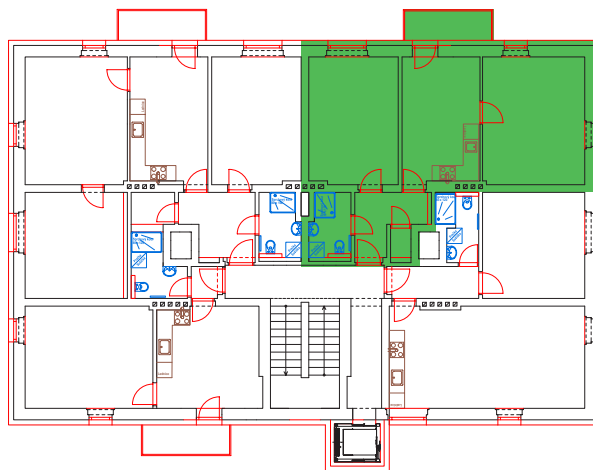

Byt 13

Základní údaje

Umístění: 3. NP
Dispozice: 2+1
Podlahová plocha: 65,69 m² + balkon 4,2 m²

Obývací pokoj: 19,98 m²
Kuchyně: 14,94 m²
Ložnice: 17,39 m²
Koupelna: 4,01 m²
Komora: 0,92 m²
Balkon: 4,20 m²

Umístění na patře:

Vstup