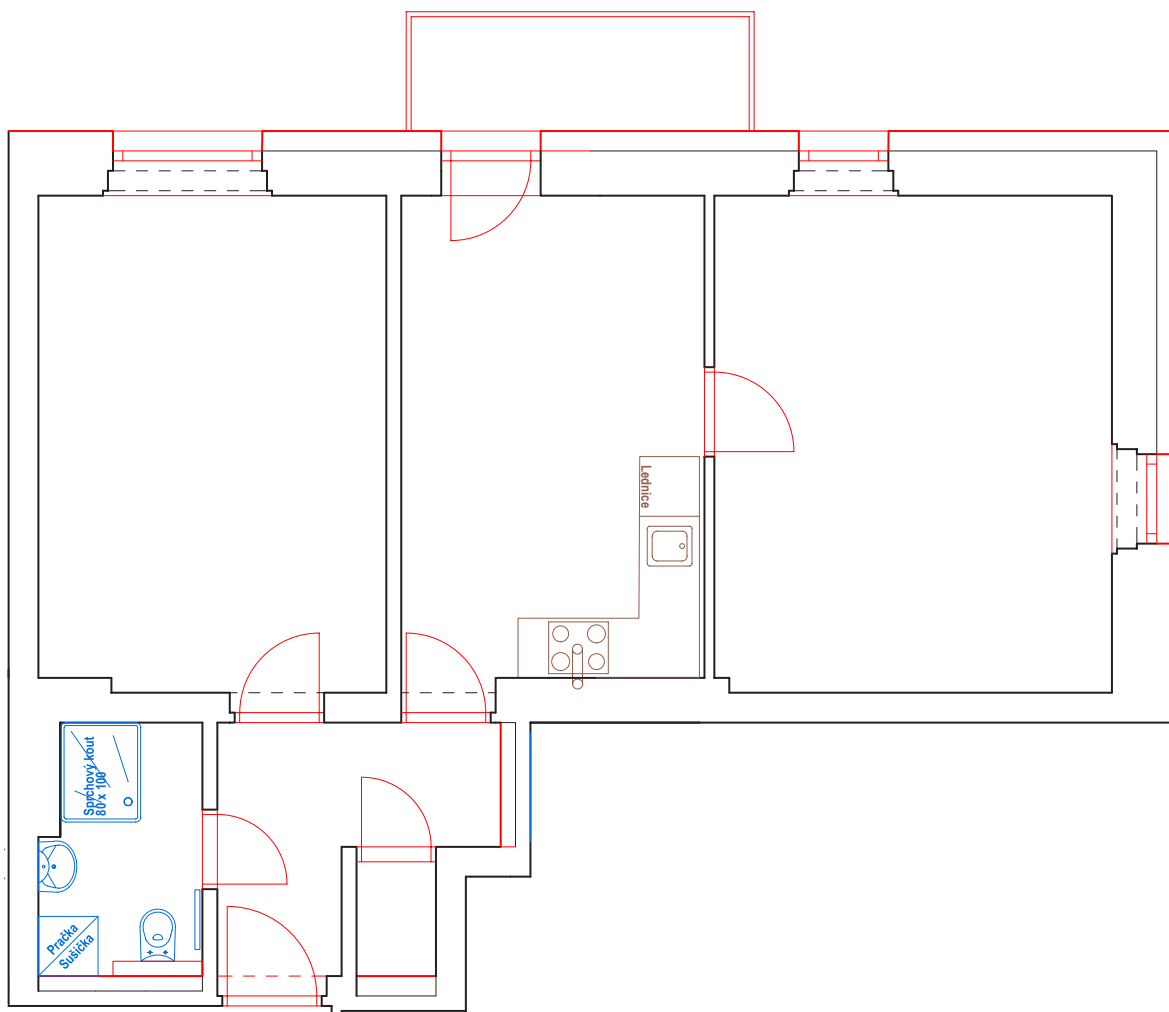

Byt 13

Základní údaje

Umístění: 3. NP
Dispozice: 2+1
Podlahová plocha: 65,69 m² + balkon 4,2 m²

Obývací pokoj: 19,98 m²
Kuchyně: 14,94 m²
Ložnice: 17,39 m²
Koupelna: 4,01 m²
Komora: 0,92 m²
Balkon: 4,20 m²

Umístění na patře:

Vstup