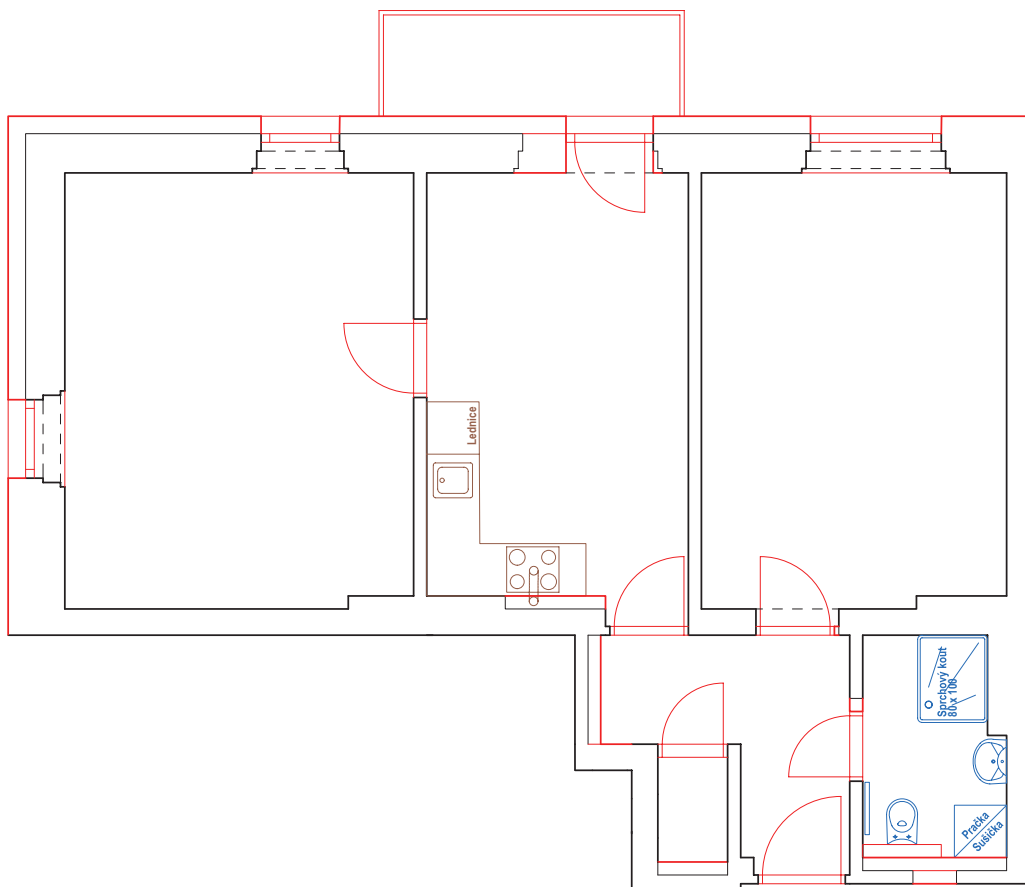

Byt 7

Základní údaje

Umístění: 2. NP
Dispozice: 2+1
Podlahová plocha: 65,71 m² + balkon 4,2 m²

Obývací pokoj: 19,89 m²
Ložnice: 17,34 m²
Kuchyně: 14,69 m²
Koupelna: 4,01 m²
Komora: 0,96 m²
Balkon: 4,2 m²

Umístění na patře:

Vstup