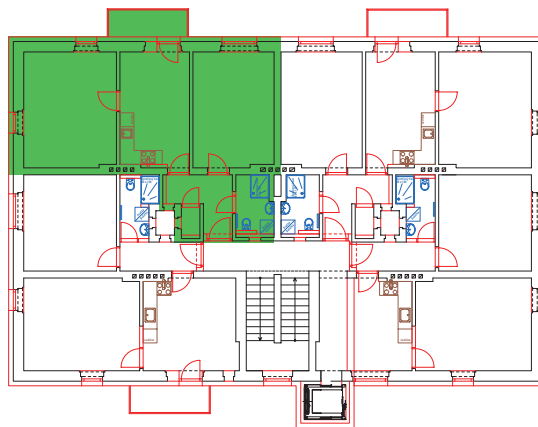

Byt 7

Základní údaje

Umístění: 2. NP
Dispozice: 2+1
Podlahová plocha: 65,71 m² + balkon 4,2 m²

Obývací pokoj: 19,89 m²
Ložnice: 17,34 m²
Kuchyně: 14,69 m²
Koupelna: 4,01 m²
Komora: 0,96 m²
Balkon: 4,2 m²

Umístění na patře:

Vstup